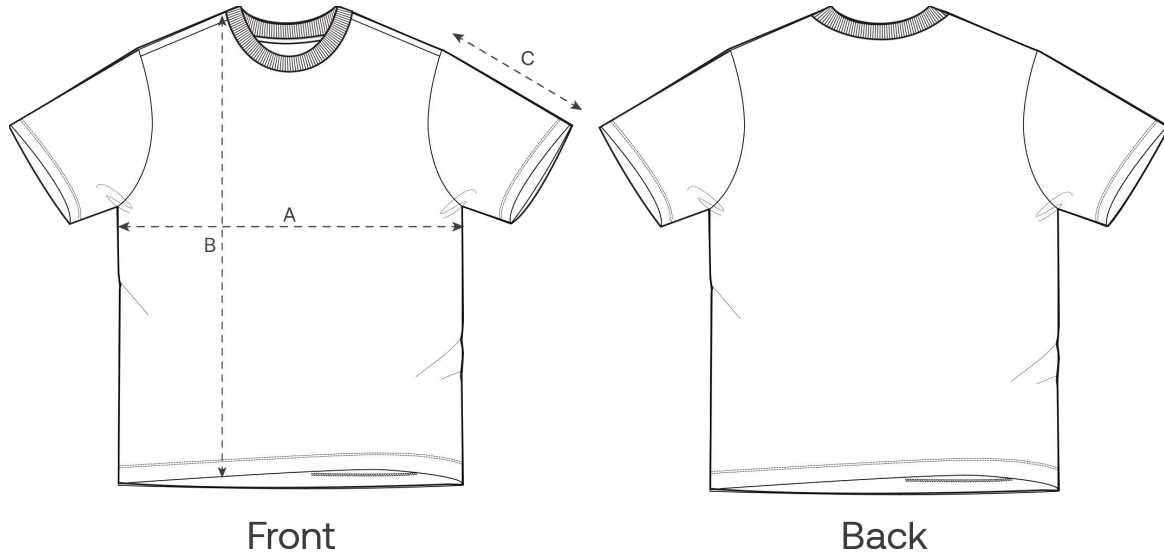

Size Guide

Measurement in cm	XXS	XS	S	M	L	XL	XXL	3XL
A - Half Chest	49.5	52	55	58	61	64	67	70
B - Body Length	68	70	73	76	78	80	82	84
C - Sleeve Length	22.5	23	24	25	26	26	27	28

Packing

Sizes	XXS	XS	S	M	L	XL	XXL	3XL
Pieces / bag	5	5	5	5	5	5	5	5
Pieces / box	50	50	50	50	50	50	50	50

Impact environnemental

Veuillez noter que le tableau ci-dessous présente des données pour un adulte en taille M.

Émissions de carbone en kg eq CO2	Natural Raw	Eco-heather	Blanc & Couleurs	Heathers*
From cradle to gate ¹	2.5	-	3.21	3.51
From cradle to grave ²	5.25	-	5.96	6.27